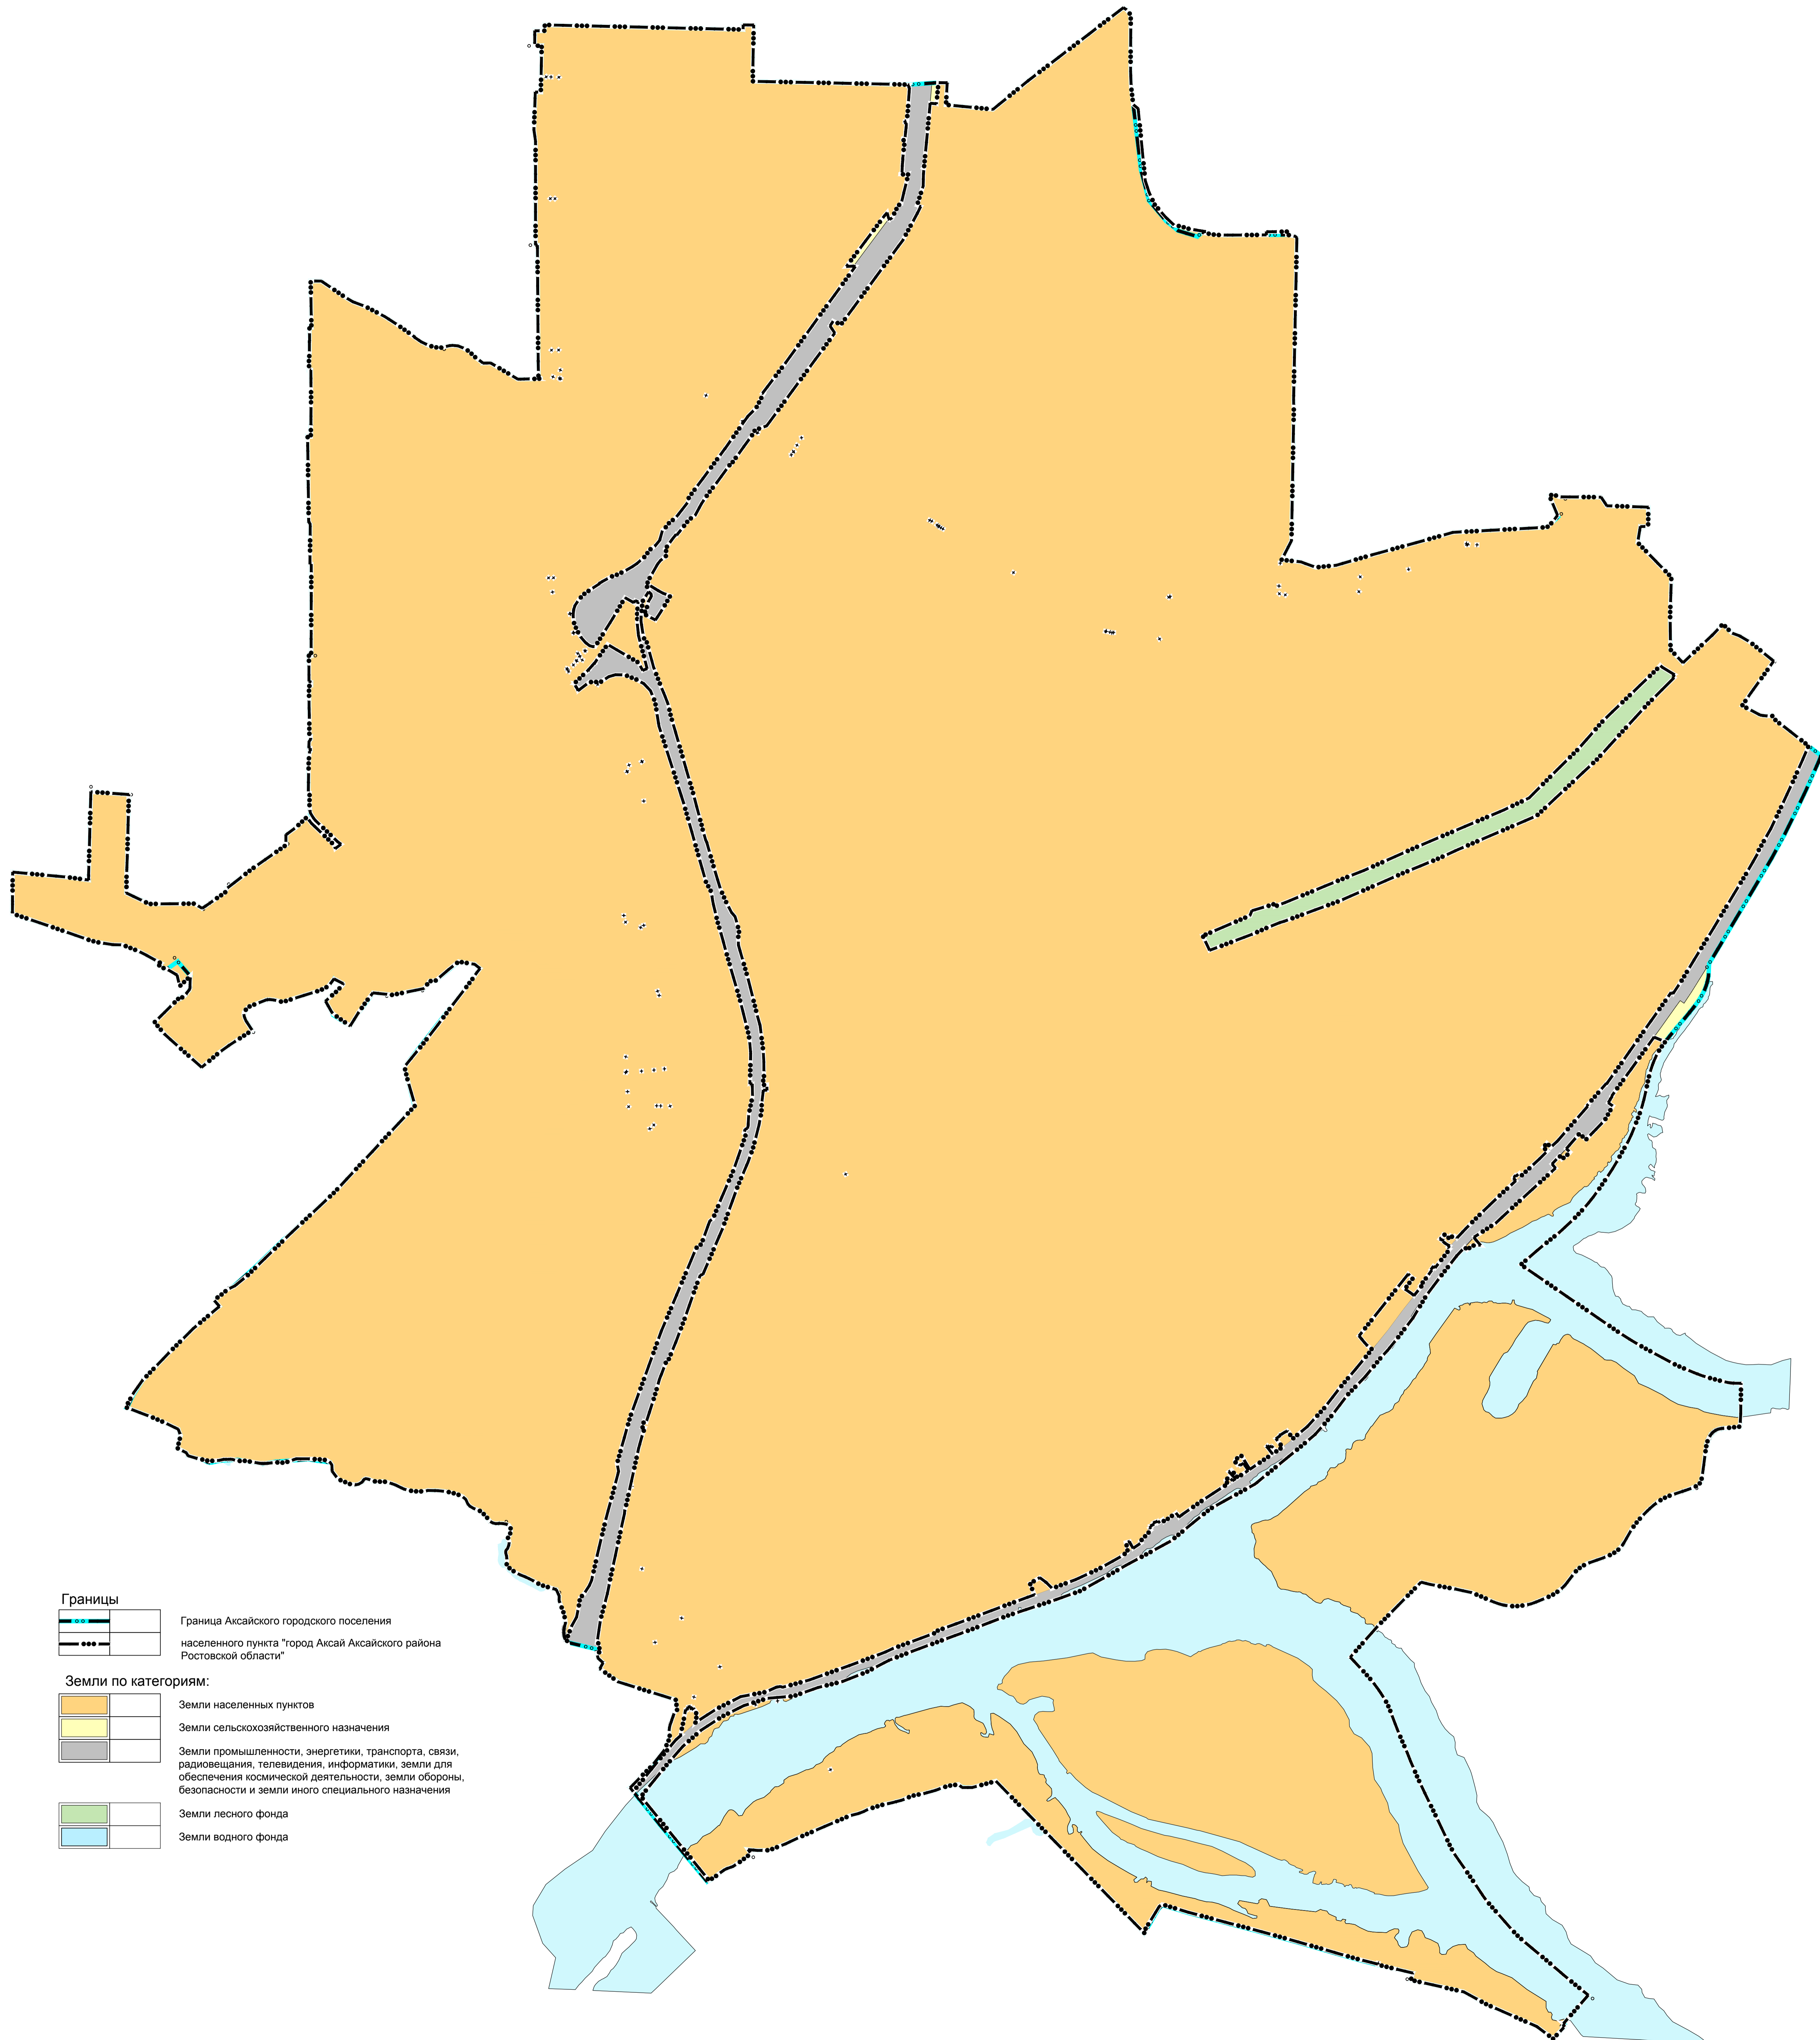

Карта границ населенного пункта город Аксай, входящего в состав Аксайского городского поселения М 1:10000

- Границы**
-  Граница Аксайского городского поселения
  -  граница населенного пункта "город Аксай Аксайского района Ростовской области"
- Земли по категориям:**
-  Земли населенных пунктов
  -  Земли сельскохозяйственного назначения
  -  Земли промышленности, энергетики, транспорта, связи, радиовещания, телевидения, информатики, земли для обеспечения космической деятельности, земли обороны, безопасности и земли иного специального назначения
  -  Земли лесного фонда
  -  Земли водного фонда

						14/03/23				
						Проект внесения изменений в генеральный план Аксайского городского поселения Ростовской области				
Изм.	Кол.уч.	Лист	№ док.	Подп.	Дата	Генеральный план Аксайского городского поселения (положения о территориальном планировании)		Стадия	Лист	Листов
Разработал			Воробьева	Савинкова		Карта границ населенного пункта город Аксай, входящего в состав Аксайского городского поселения М 1:10000		ГП		
						ИТ Воробьева В.А.		г.Ростов-на-Дону		