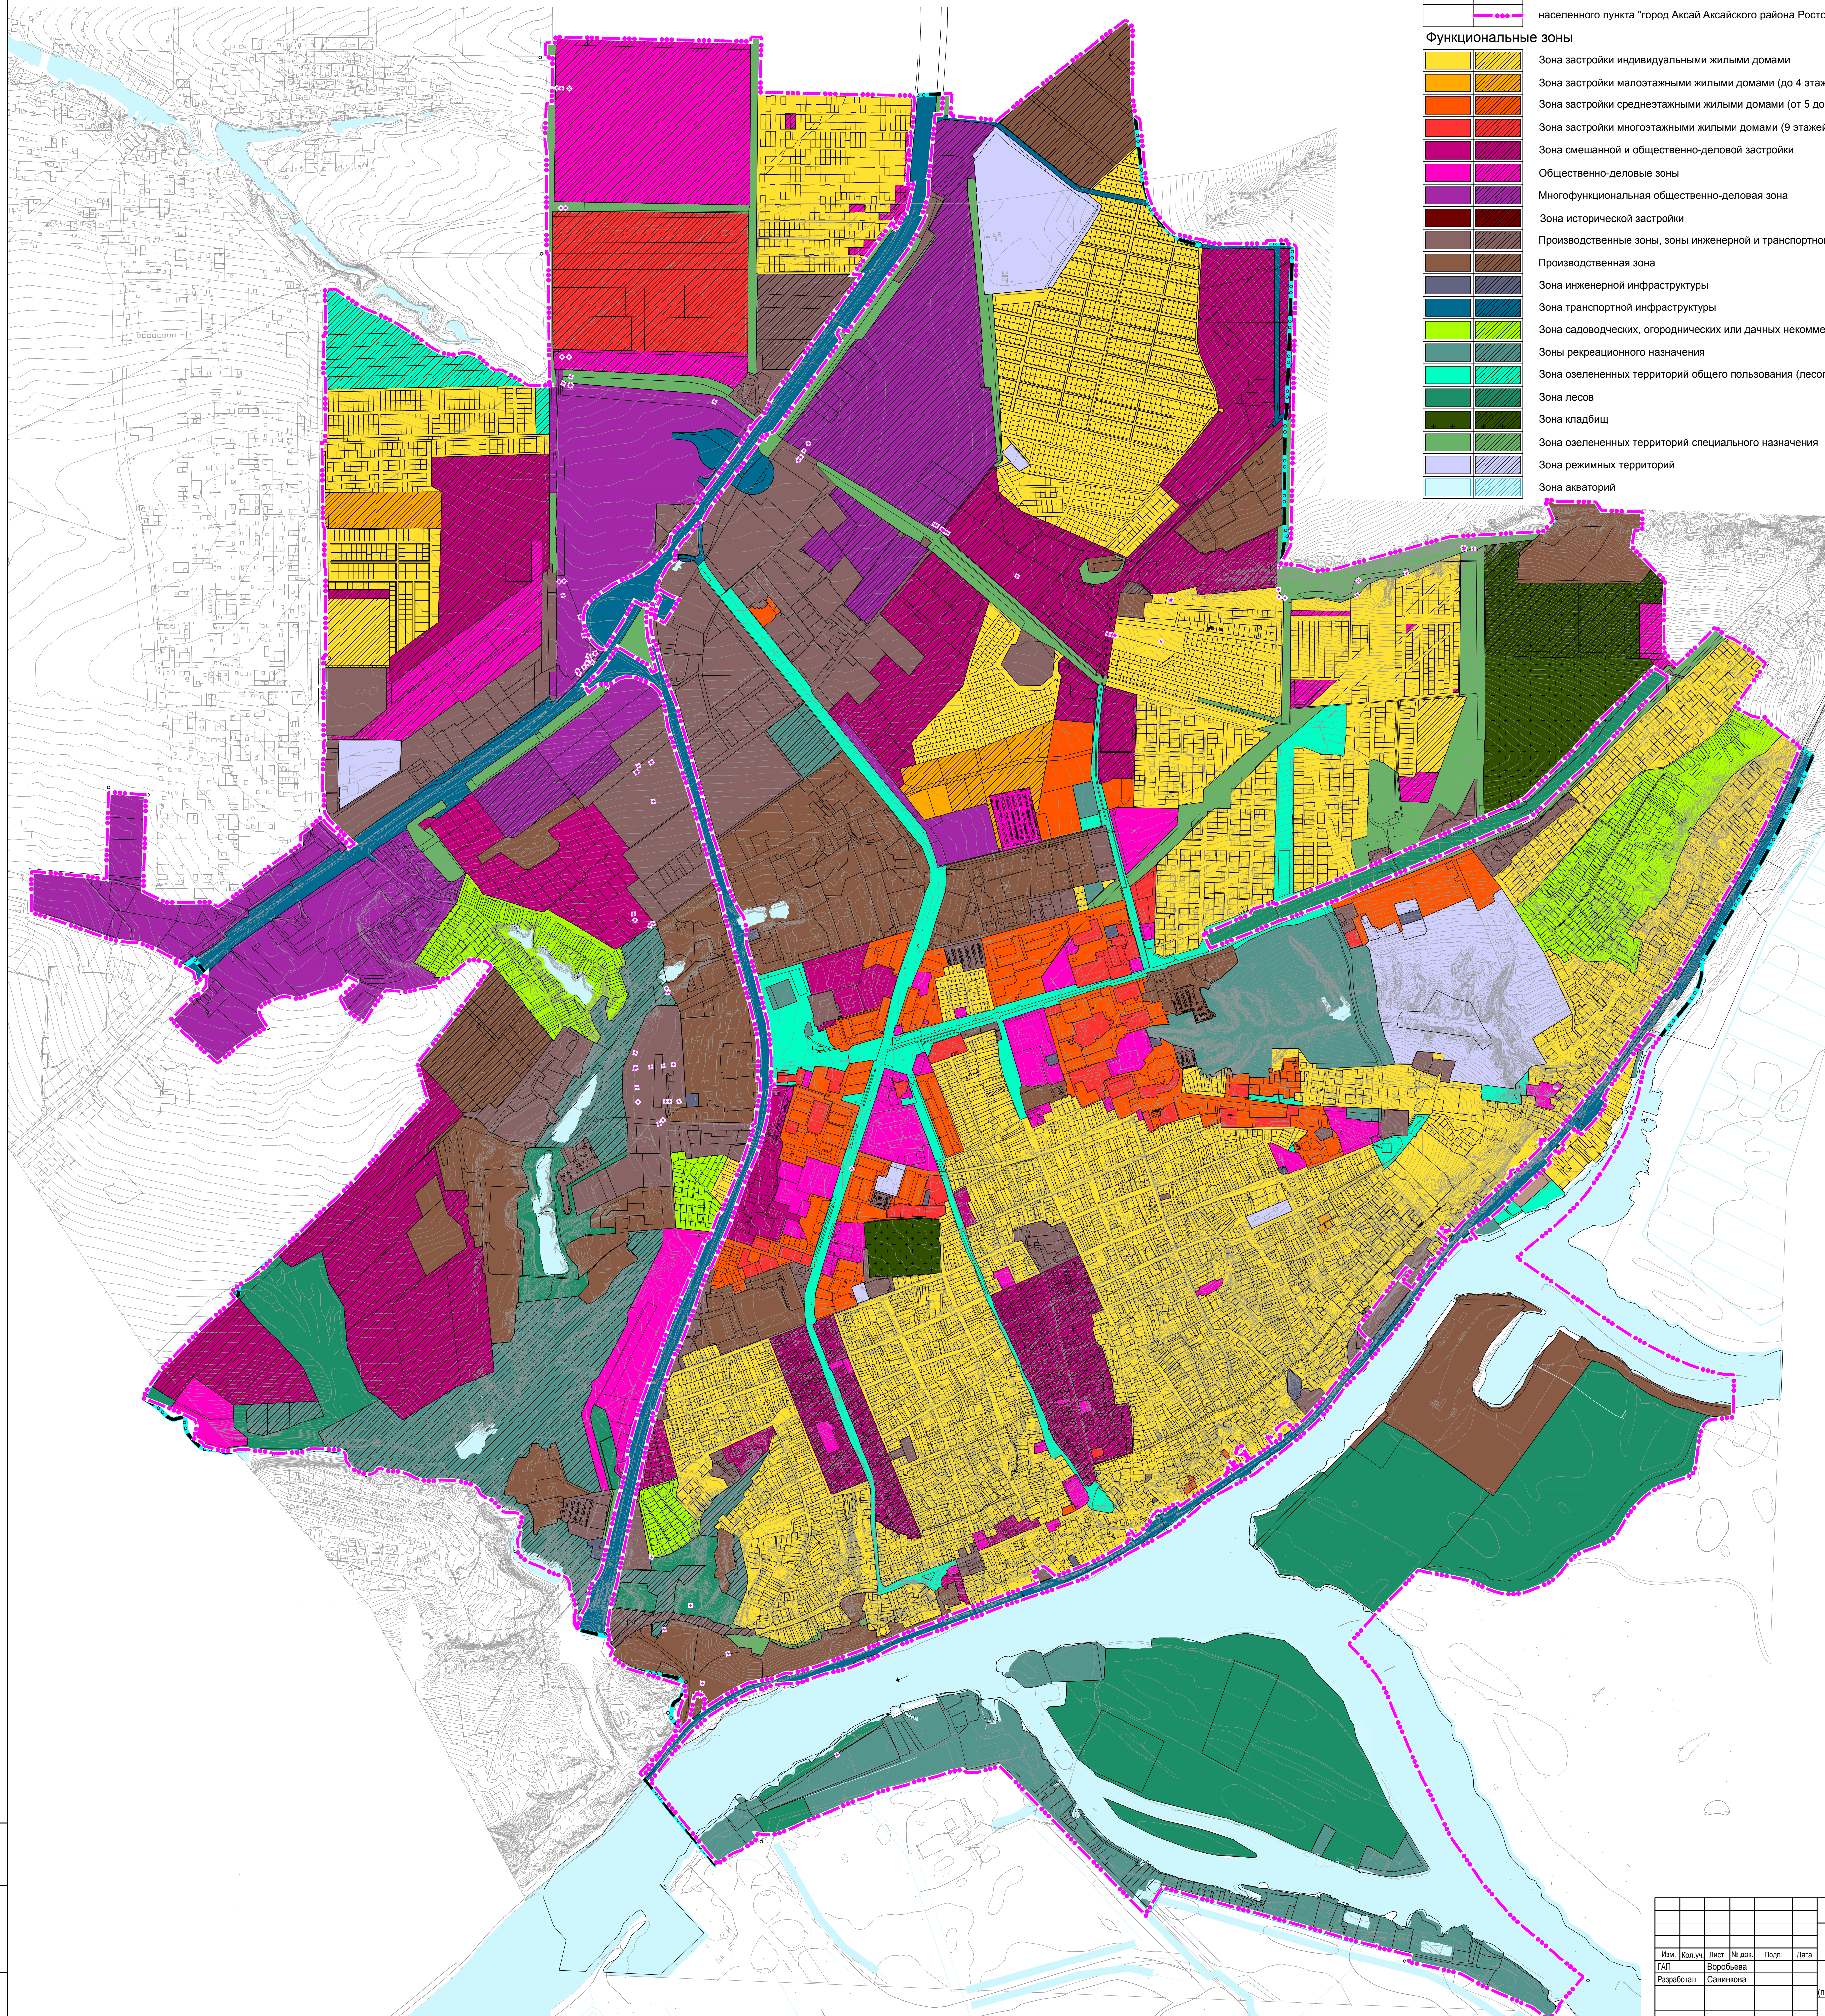

Карта функциональных зон Аксайского городского поселения М 1:10000

- Границы**
- Граница Аксайского городского поселения
 - населенного пункта "Город Аксай Аксайского района Ростовской области"
- Функциональные зоны**
- Зона застройки индивидуальными жилыми домами
 - Зона застройки малоэтажными жилыми домами (до 4 этажей, включая мансардный)
 - Зона застройки среднетажными жилыми домами (от 5 до 8 этажей, включая мансардный)
 - Зона застройки многоэтажными жилыми домами (9 этажей и более)
 - Зона смешанной и общественно-деловой застройки
 - Общественно-деловые зоны
 - Многофункциональная общественно-деловая зона
 - Зона исторической застройки
 - Производственные зоны, зоны инженерной и транспортной инфраструктур
 - Производственная зона
 - Зона инженерной инфраструктуры
 - Зона транспортной инфраструктуры
 - Зона садоводческих, огороднических или дачных некоммерческих объединений граждан
 - Зоны рекреационного назначения
 - Зона озелененных территорий общего пользования (лесопарки, парки, сады, скверы, бульвары, городские леса)
 - Зона лесов
 - Зона кладбищ
 - Зона озелененных территорий специального назначения
 - Зона режимных территорий
 - Зона акваторий

Имя, Фамилия, Инициалы
 Должность
 Подпись

						22/05/21		
						Проект внесения изменений в генеральный план Аксайского городского поселения Ростовской области		
Имя	Кол.уч.	Лист	№ док.	Подп.	Дата	Генеральный план Аксайского городского поселения (положения о территориальном планировании)		
Разработал		Воробьева	Савинова			Статус	Лист	Листов
						ГП		
						"ГЕО-метрия" г.Ростов-на-Дону		