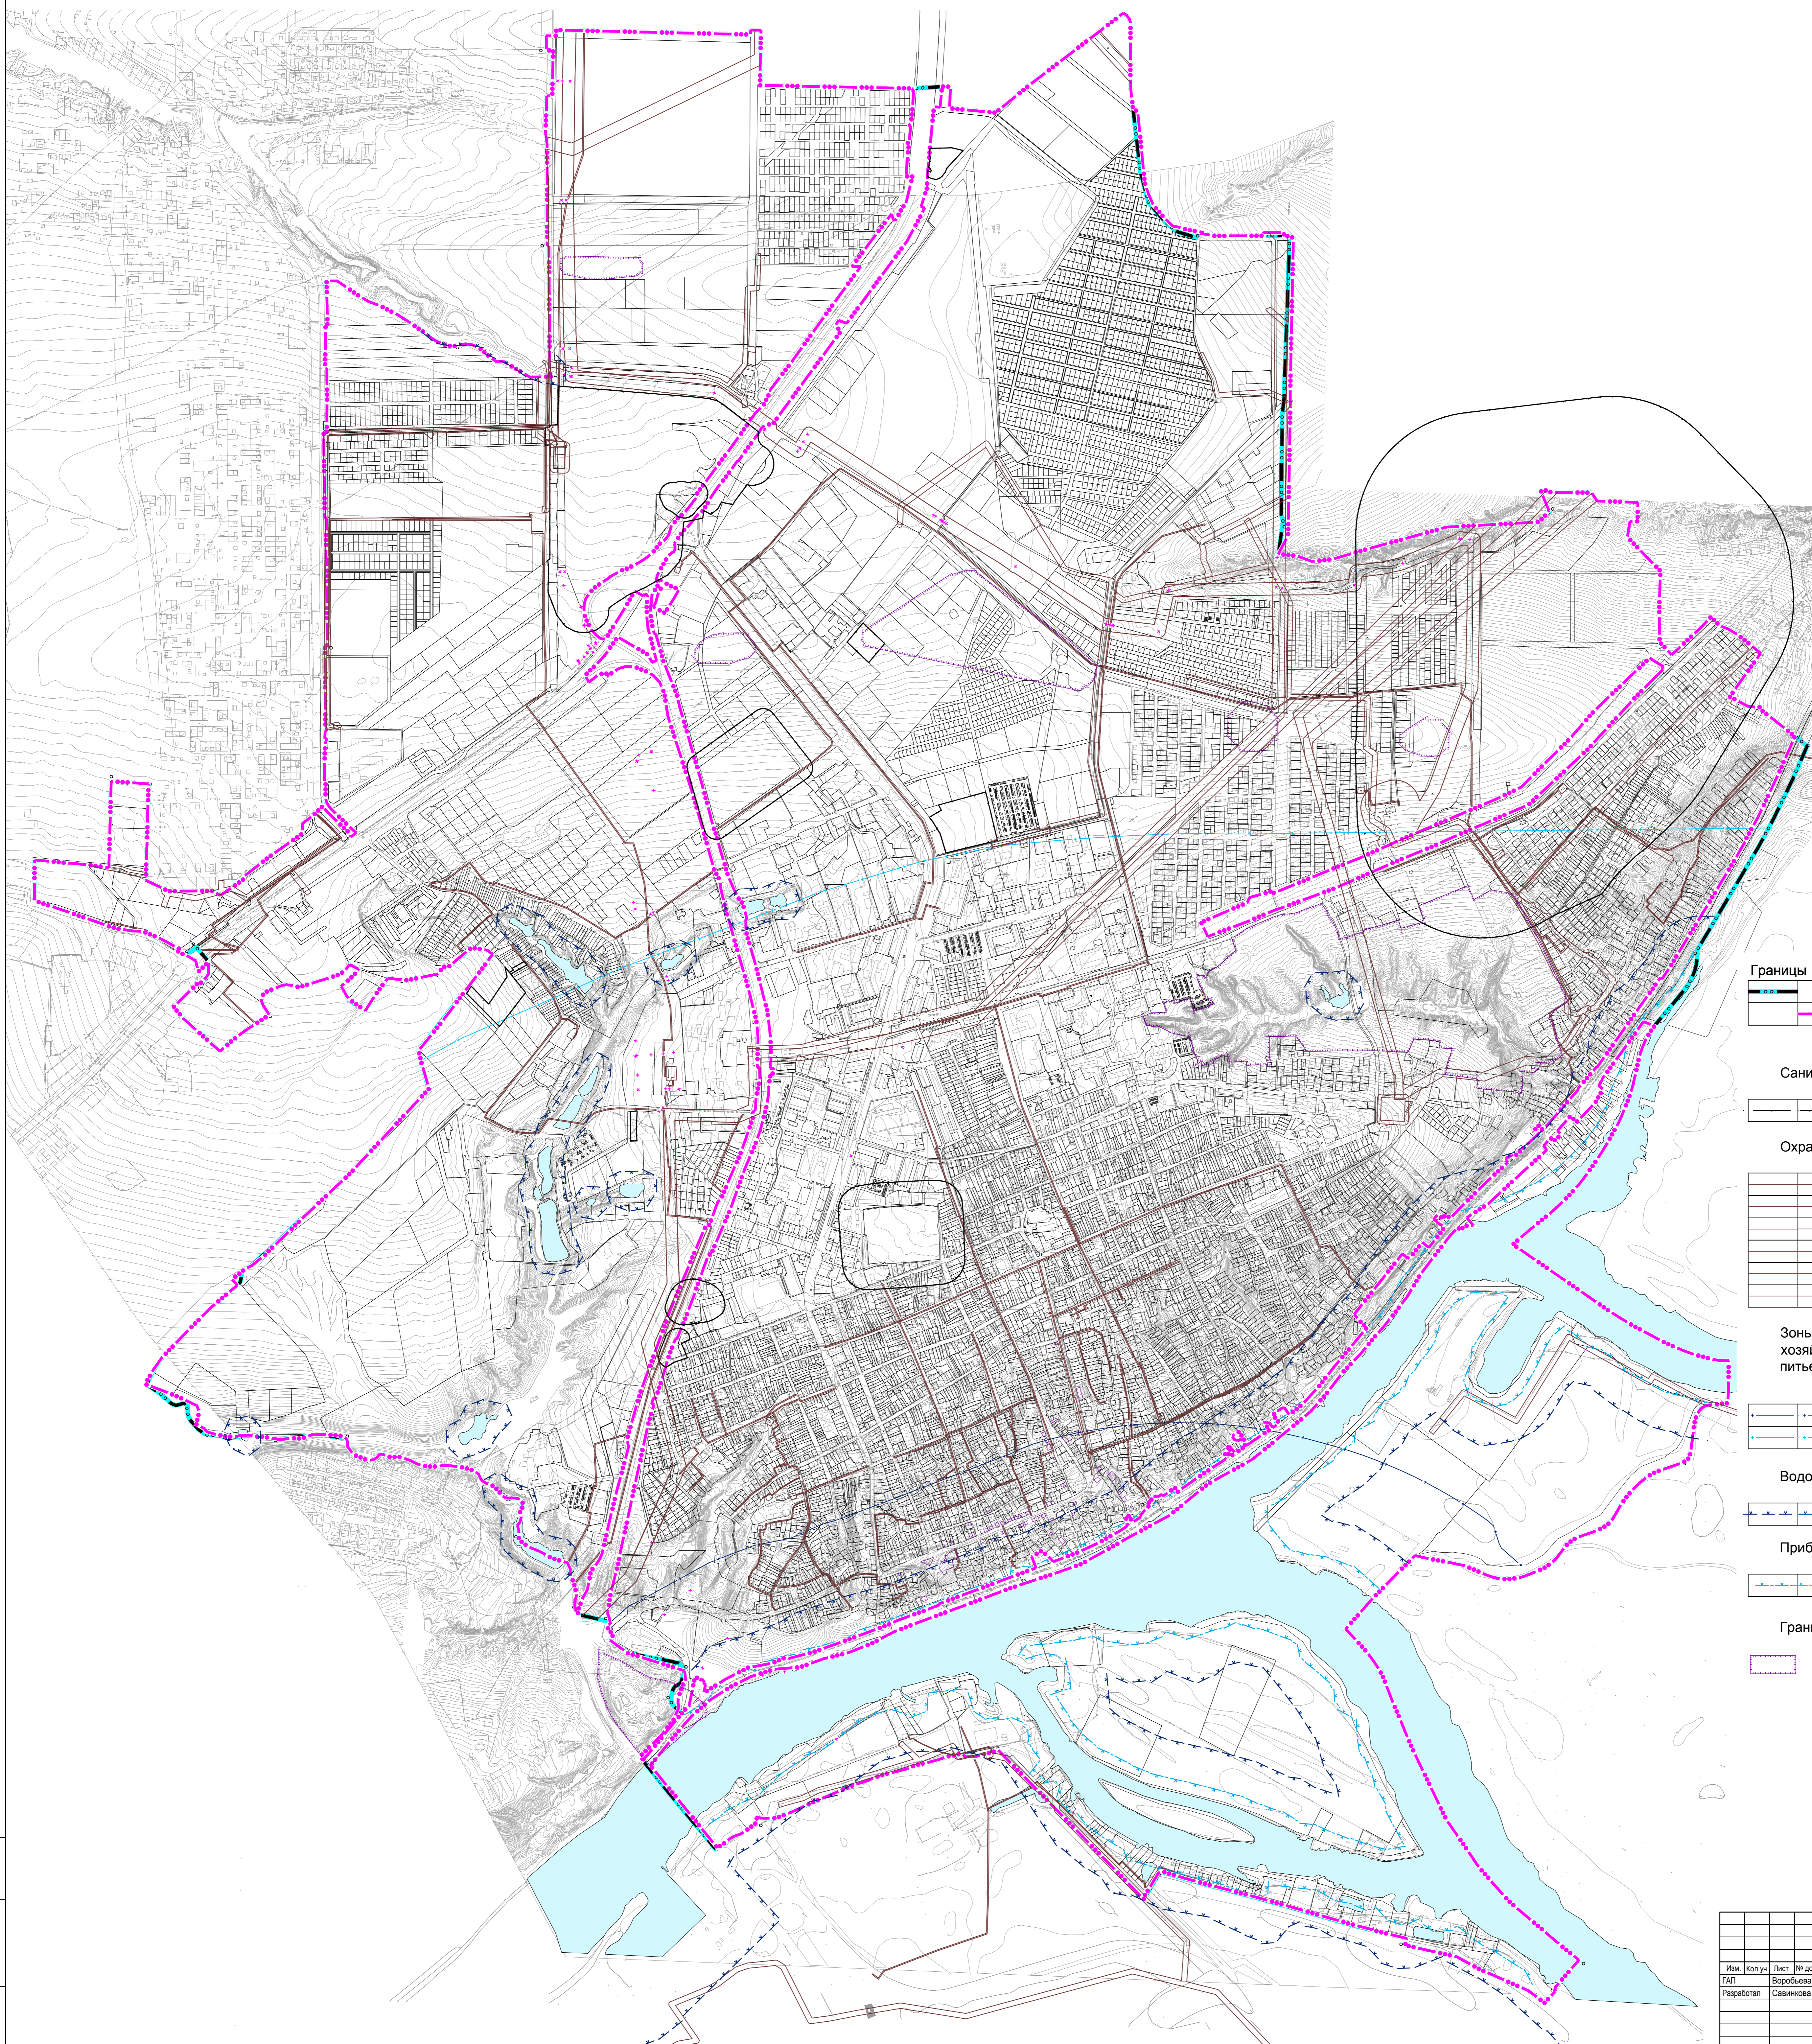

Карта зон с особыми условиями использования территории Аксайского городского поселения М 1:10000.

- Границы**
- Граница Аксайского городского поселения населенного пункта "город Аксай Аксайского района Ростовской области"
- Санитарно-защитная зона**
- Санитарно-защитная зона предприятий, сооружений и иных объектов
- Охранная зона инженерных коммуникаций**
- Охранная зона нефтепроводов
 - Охранная зона газопроводов и систем газоснабжения
 - Охранная зона объектов электросетевого хозяйства (вдоль линий электропередачи, вокруг подстанций)
 - Охранная зона линий и сооружений связи
 - Охранная зона тепловых сетей
 - Охранная зона канализационных сетей и сооружений
- Зоны санитарной охраны источников питьевого и хозяйственно-бытового водоснабжения и водопроводов питьевого назначения**
- Второй пояс зоны санитарной охраны источника водоснабжения
 - Третий пояс зоны санитарной охраны источника водоснабжения
- Водоохранные зоны**
- Водоохранная зона
- Прибрежные защитные полосы**
- Прибрежная защитная полоса
- Границы территорий объектов культурного наследия**
- Граница территории объекта культурного наследия

						МК-43			
						Проект внесения изменений в генеральный план Аксайского городского поселения Ростовской области			
Изм.	Кол.уч.	Лист	№ док.	Подп.	Дата	Генеральный план Аксайского городского поселения (материалы по обоснованию)	Стадия	Лист	Листов
						Карта зон с особыми условиями использования территории Аксайского городского поселения М 1:10000	ГП		
						ООО "Земля" г. Ростов-на-Дону			