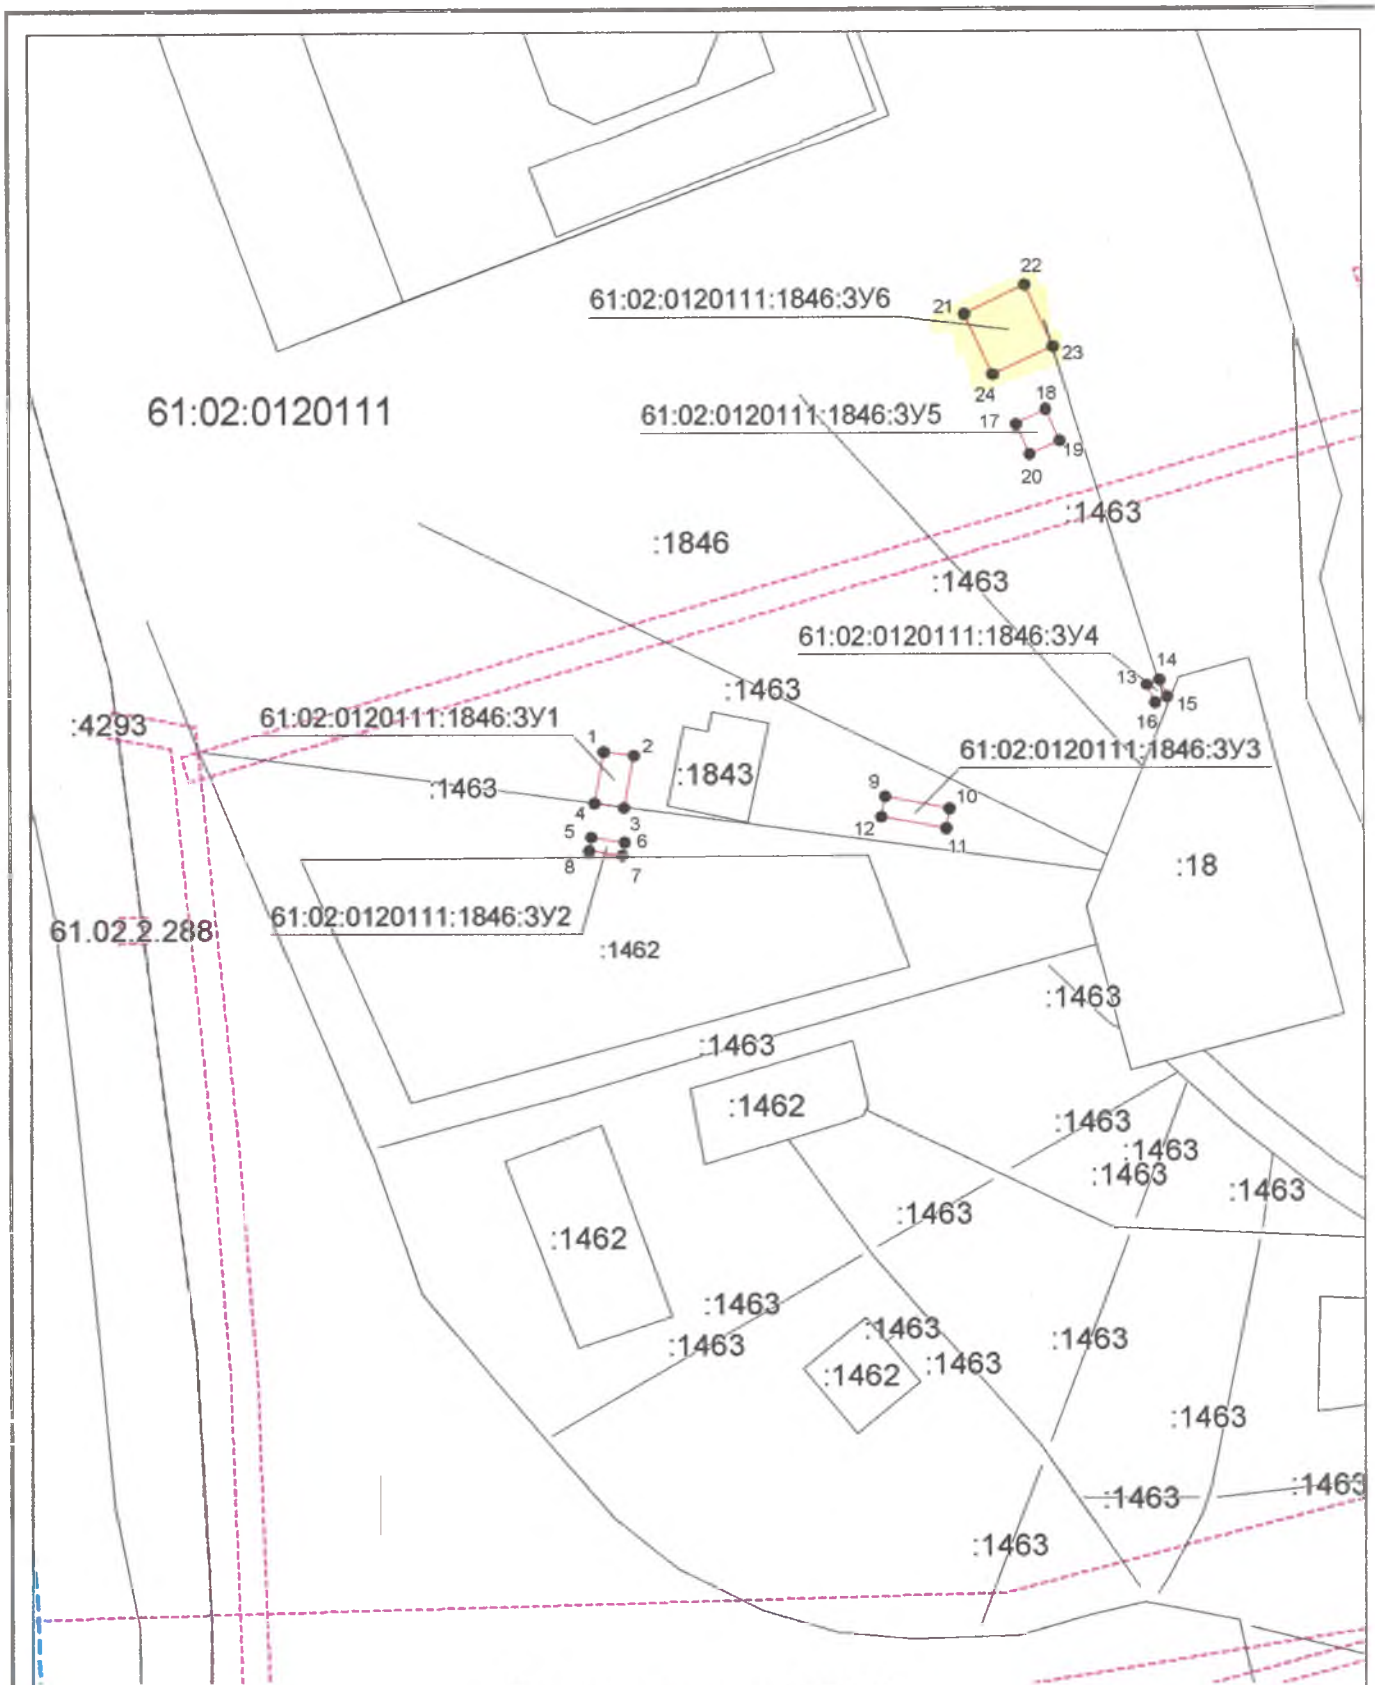

приказ

или подписавших соглашение о перераспределении земельных участков)

от

3 июля 2014 г. № 94

**Схема расположения земельного участка или земельных участков
на кадастровом плане территории**

Условный номер земельного участка 61:02:0120111:1846:3У6(батут)		
Площадь земельного участка 100 м ²		
Обозначение характерных точек границ	Координаты, м	
	X	Y
1	2	3
21	427094,65	2214877,95
22	427098,91	2214887,05
23	427089,84	2214891,26
24	427085,64	2214882,17
21	427094,65	2214877,95

Система координат: МСК-61
 Масштаб 1:1134

Условные обозначения:

- — граница образуемого земельного участка,
- — граница учтенного земельного участка,
- - - — граница кадастрового квартала,
- — характерная точка границы земельного участка.

тел. 8(863-50) 5-65-49
факс8(863-50) 5-98-20

ПРИКАЗ №94

«03» июня 2024 г.

**Об утверждении схем расположения земельных
участков под расположения
нестандартных торговых объектов**

Утвердить схему расположения земельного участка или земельных участков на кадастровом плане территории, отведенного под размещение батута 100 м2 по адресу пер. Парковый, 2 (район склада, фасадная часть), согласно координатам в (Приложение №1).

Приложение №1 –Схема расположения земельного участка или земельных участков на кадастровом плане территории.

Директор МБУК АГП

«ДК «Молодежный»

Н.Б. Черноусова