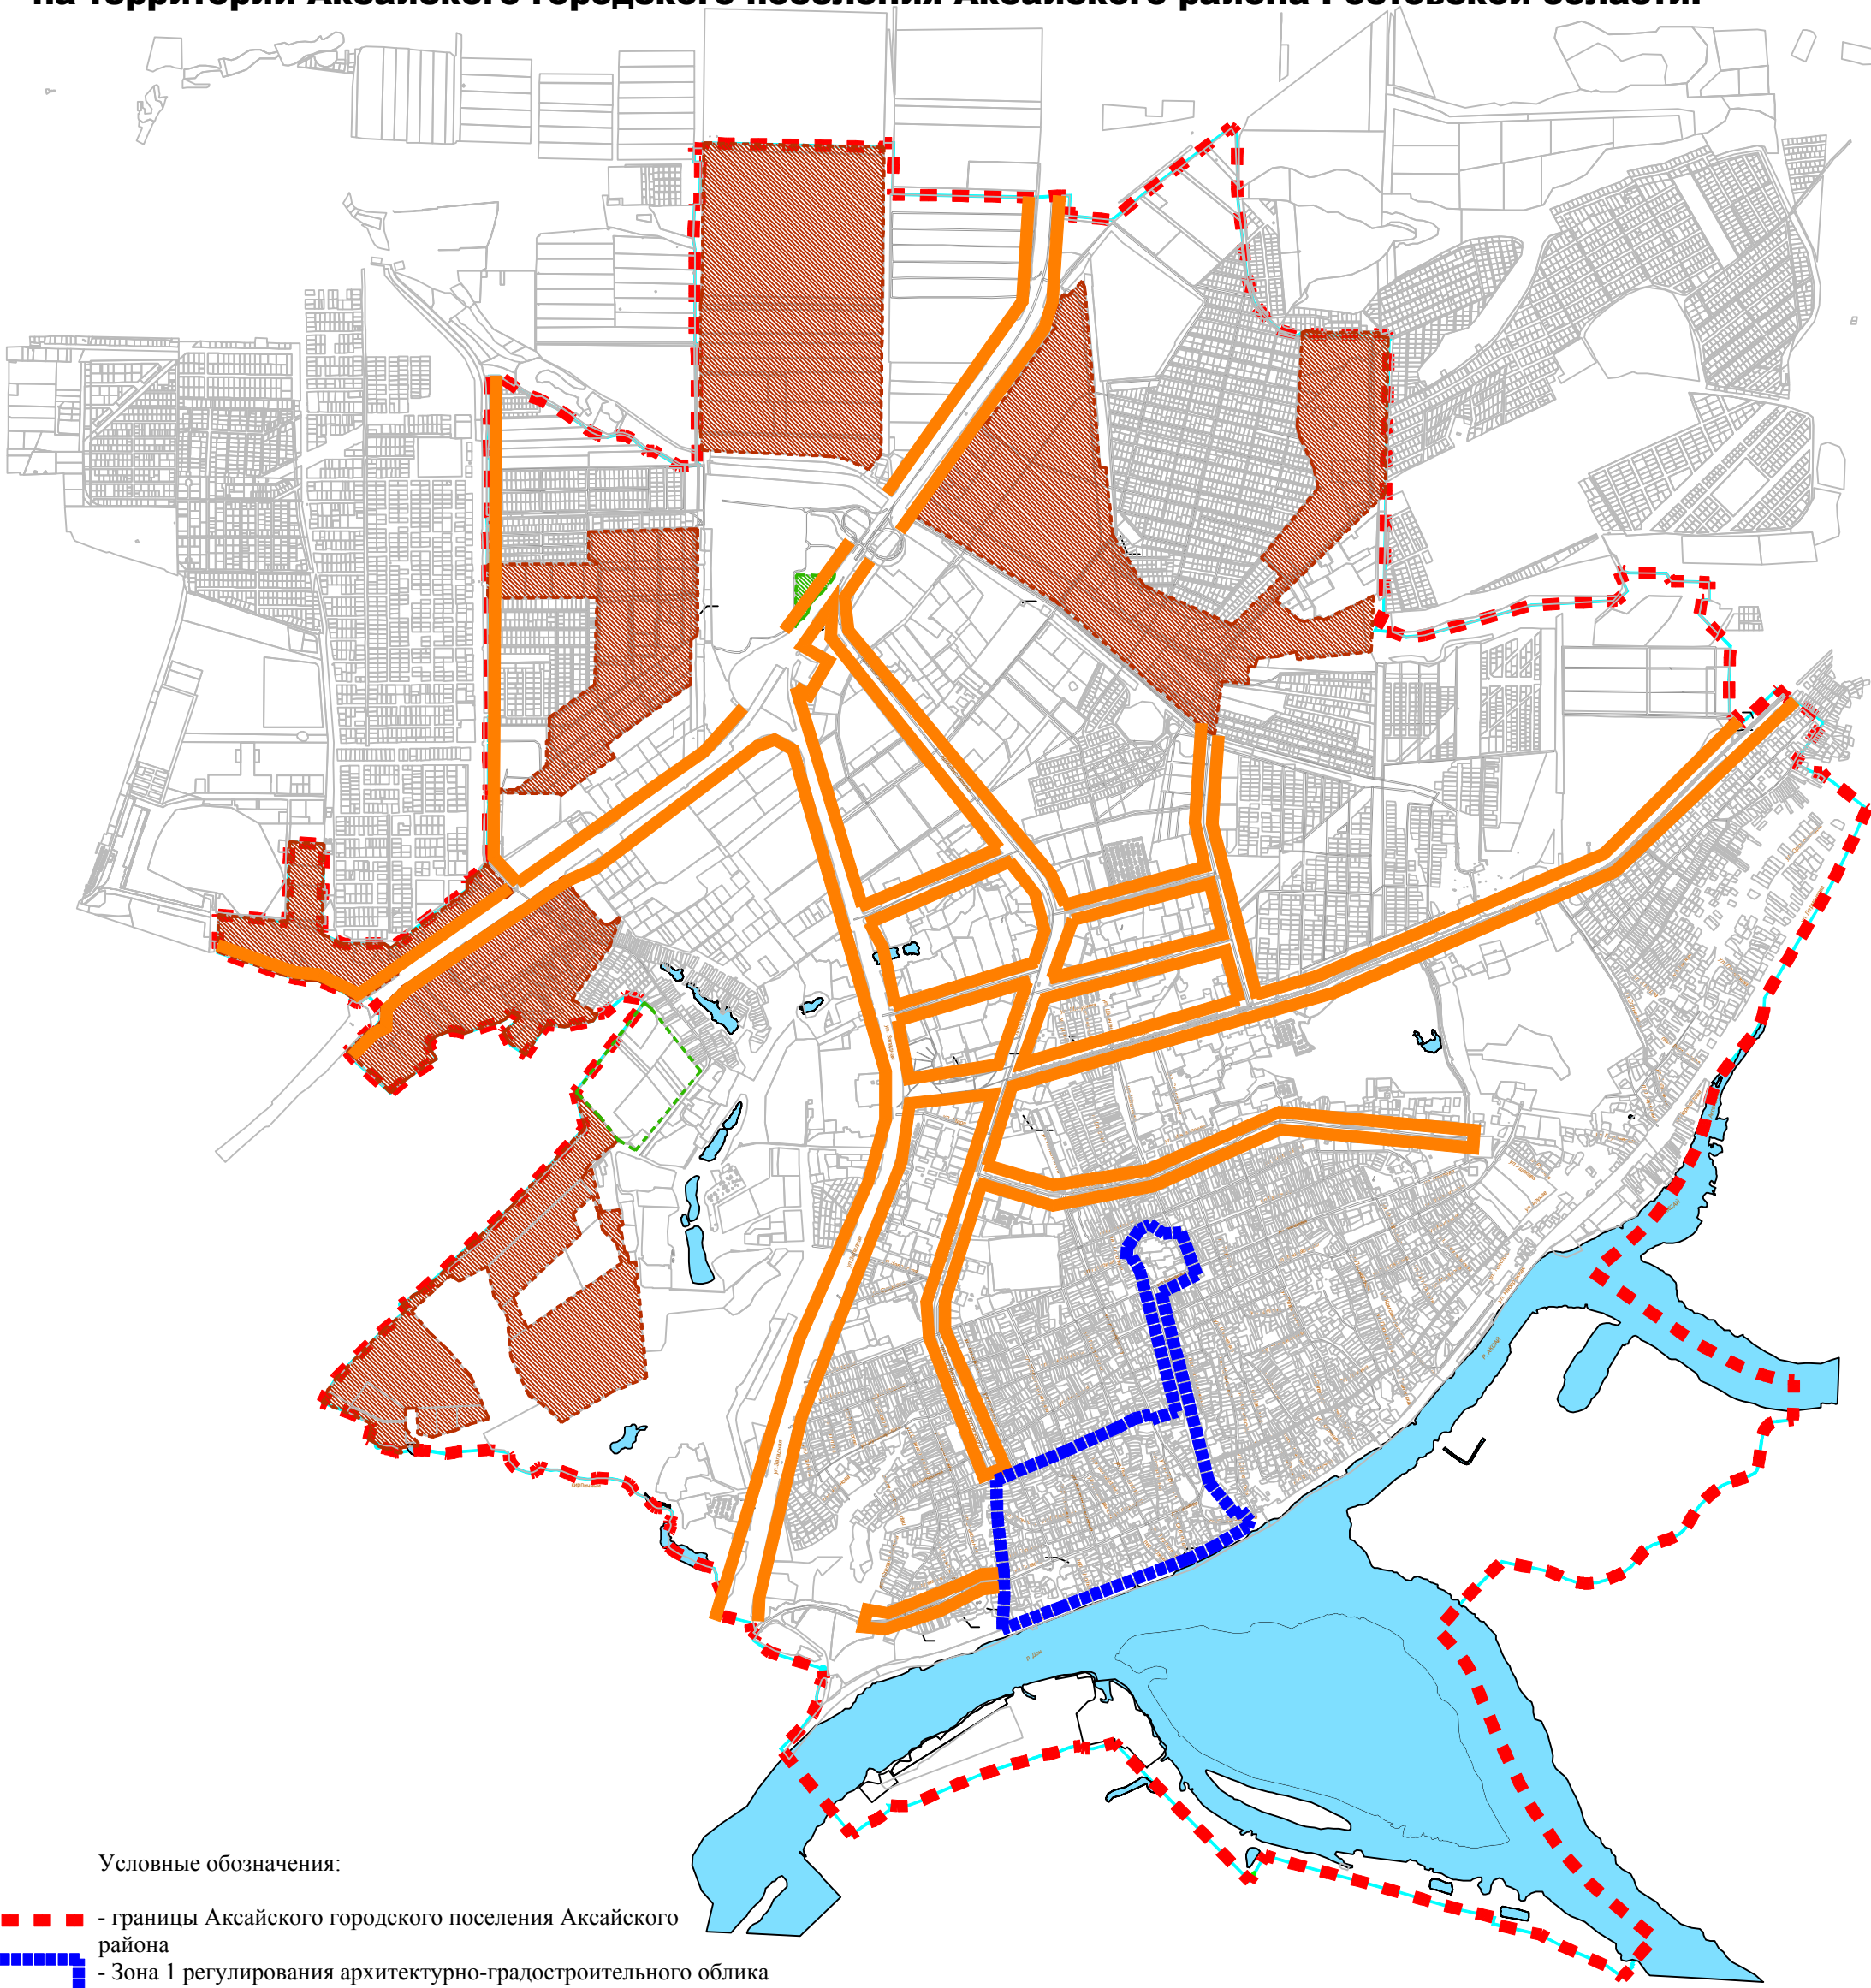

**Карта зон регулирования архитектурно-градостроительного облика
на территории Аксайского городского поселения Аксайского района Ростовской области.**

Условные обозначения:

-  - границы Аксайского городского поселения Аксайского района
-  - Зона 1 регулирования архитектурно-градостроительного облика объектов капитального строительства исторически сложившегося центра Аксайского городского поселения
-  - Зона 2 регулирования архитектурно-градостроительного облика объектов капитального строительства вдоль основных транспортных магистралей
-  - Зона 3 регулирования архитектурно-градостроительного облика объектов капитального строительства - градоформирующих комплексов