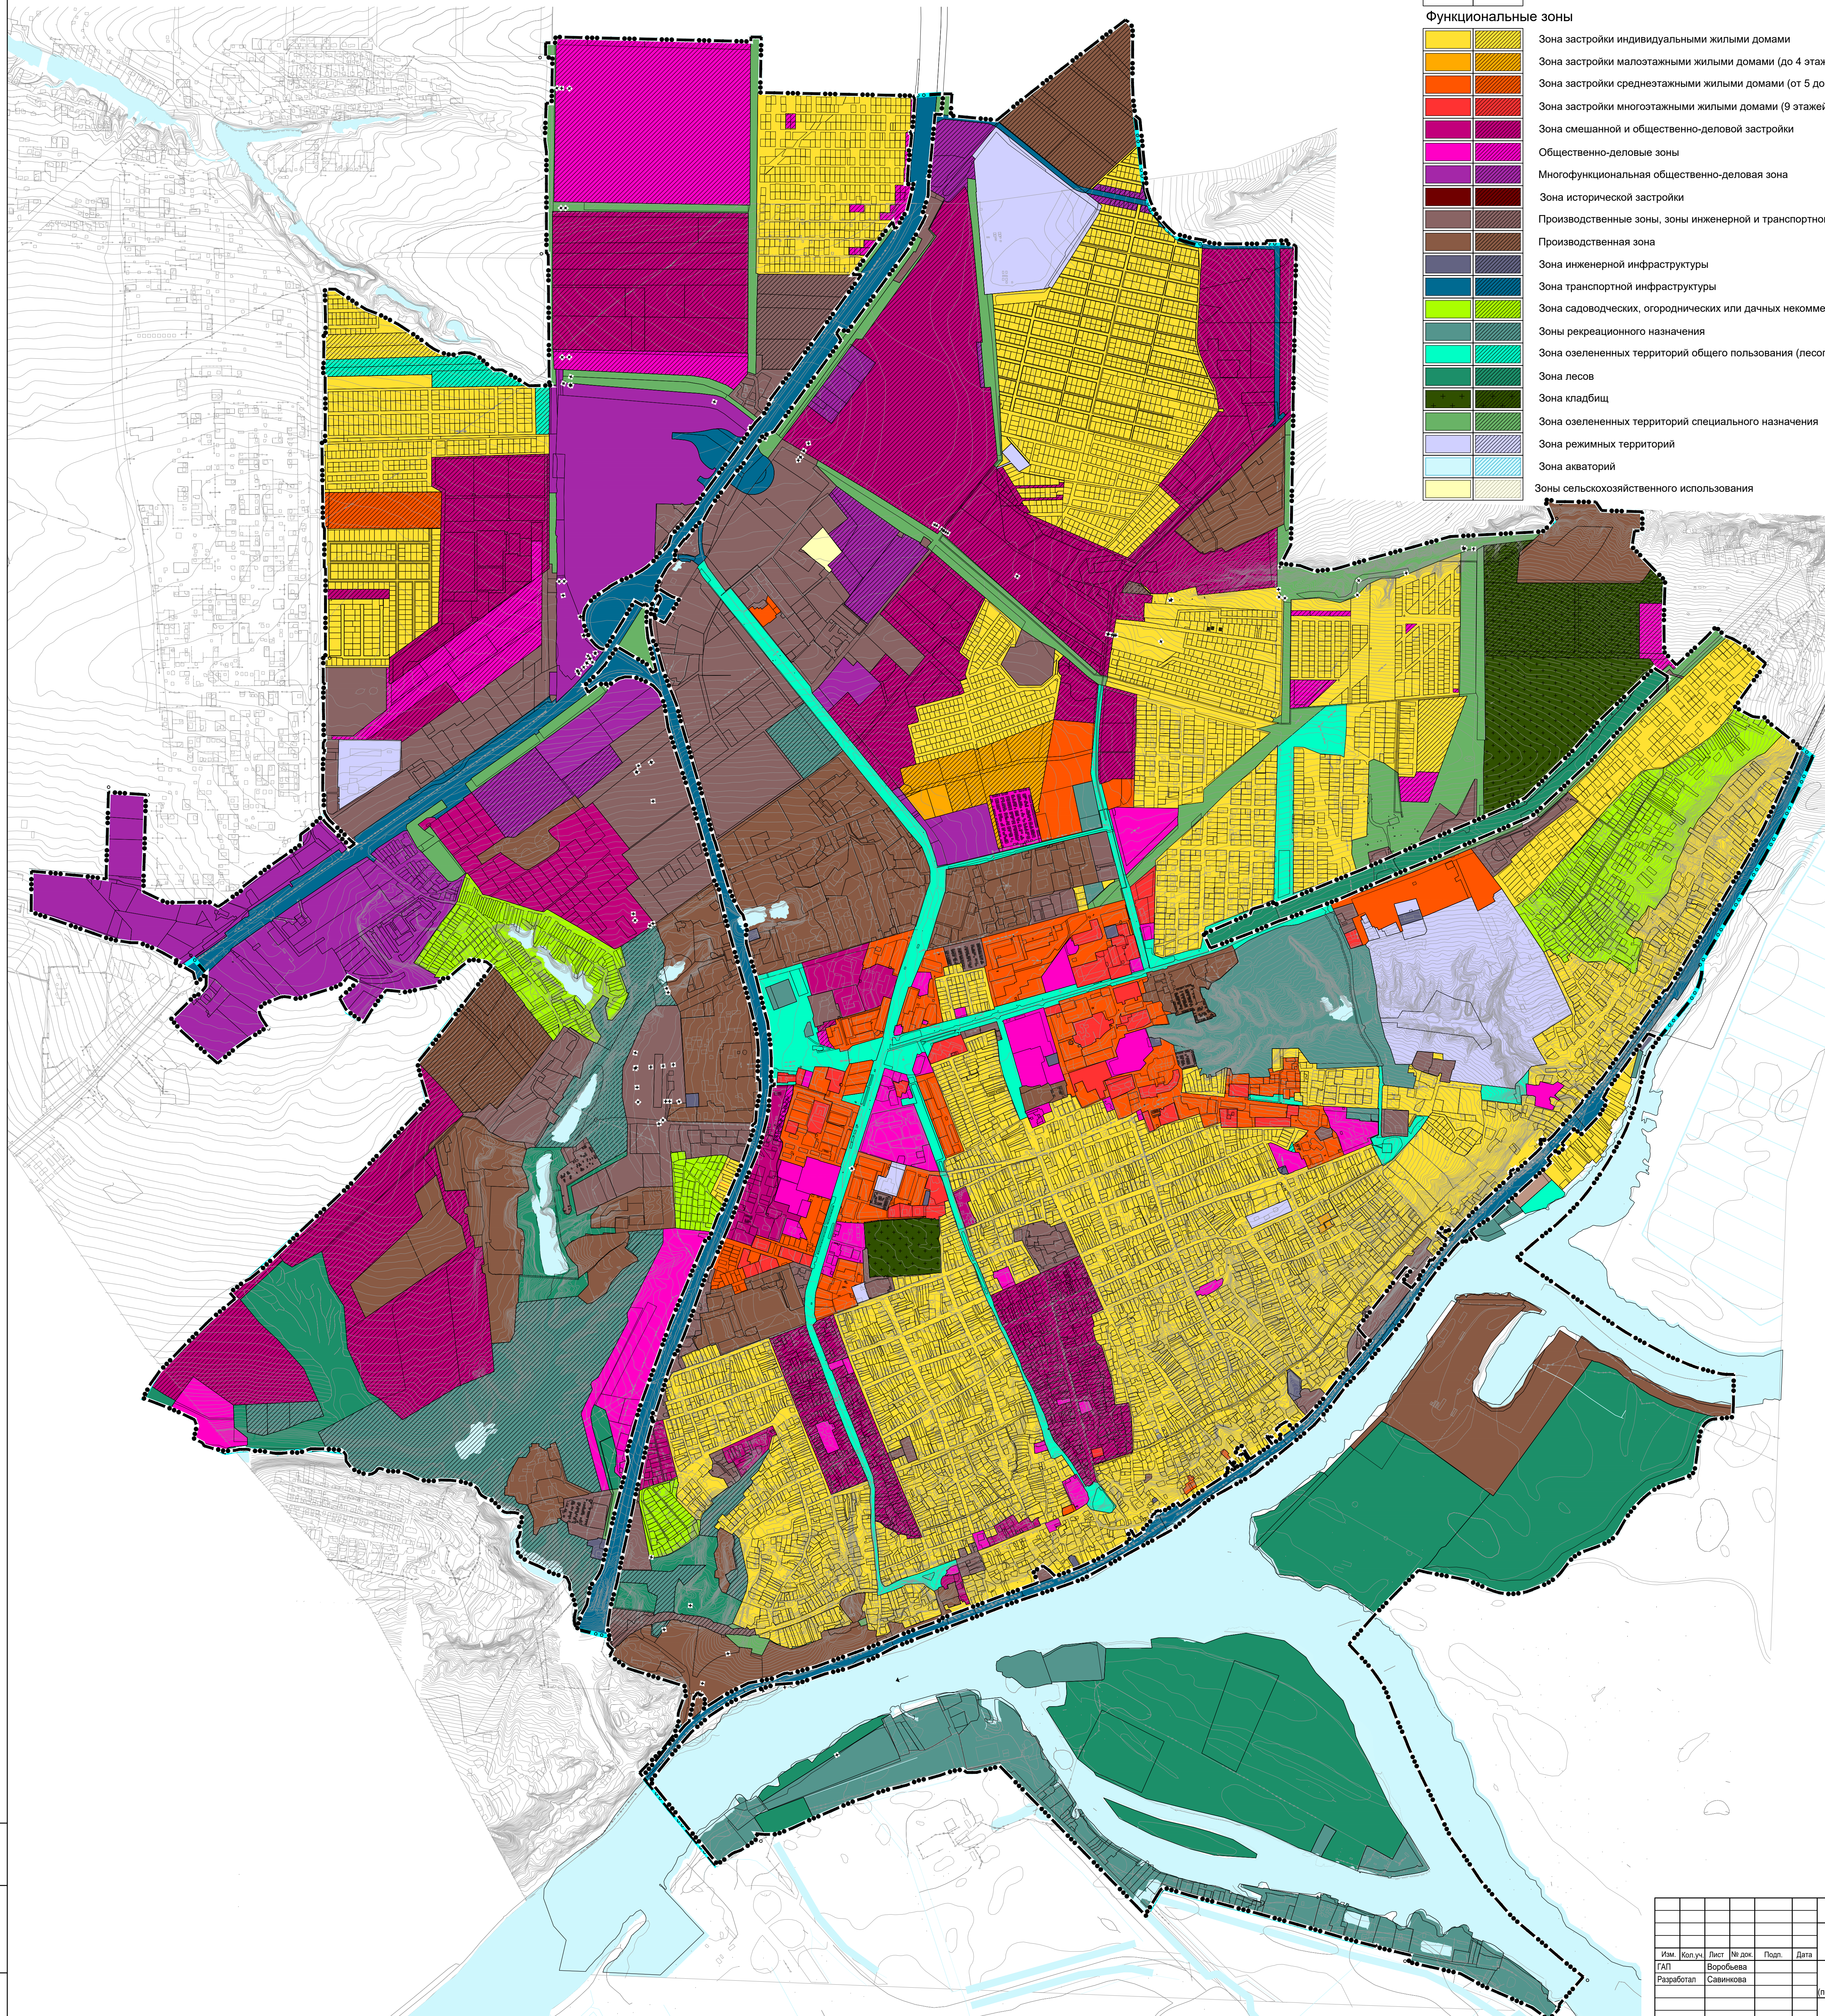

Карта функциональных зон Аксайского городского поселения М 1:10000

Границы

- Граница Аксайского городского поселения
- населенного пункта "город Аксай Аксайского района Ростовской области"

Функциональные зоны

- Зона застройки индивидуальными жилыми домами
- Зона застройки малозэтажными жилыми домами (до 4 этажей, включая мансардный)
- Зона застройки среднеэтажными жилыми домами (от 5 до 8 этажей, включая мансардный)
- Зона застройки многоэтажными жилыми домами (9 этажей и более)
- Зона смешанной и общественно-деловой застройки
- Общественно-деловые зоны
- Многофункциональная общественно-деловая зона
- Зона исторической застройки
- Производственные зоны, зоны инженерной и транспортной инфраструктуры
- Производственная зона
- Зона инженерной инфраструктуры
- Зона транспортной инфраструктуры
- Зона садоводческих, огороднических или дачных некоммерческих объединений граждан
- Зоны рекреационного назначения
- Зона озелененных территорий общего пользования (лесопарки, парки, сады, скверы, бульвары, городские леса)
- Зона лесов
- Зона кладбищ
- Зона озелененных территорий специального назначения
- Зона режимных территорий
- Зона акваторий
- Зоны сельскохозяйственного использования

Имя, И.О.Ф.под.
Дата, лист
Всего листов №

						22/04/24-Я		
						Проект внесения изменений в генеральный план Аксайского городского поселения Ростовской области		
Изм.	Кол.уч.	Лист	№ док.	Подп.	Дата	Генеральный план Аксайского городского поселения (положения о территориальном планировании)		
Разработал	Воробьева	Савинова				Статус	Лист	Листов
						ГП		
						ИП Воробьева В.А. "ГЕО-метриа" г.Ростов-на-Дону		