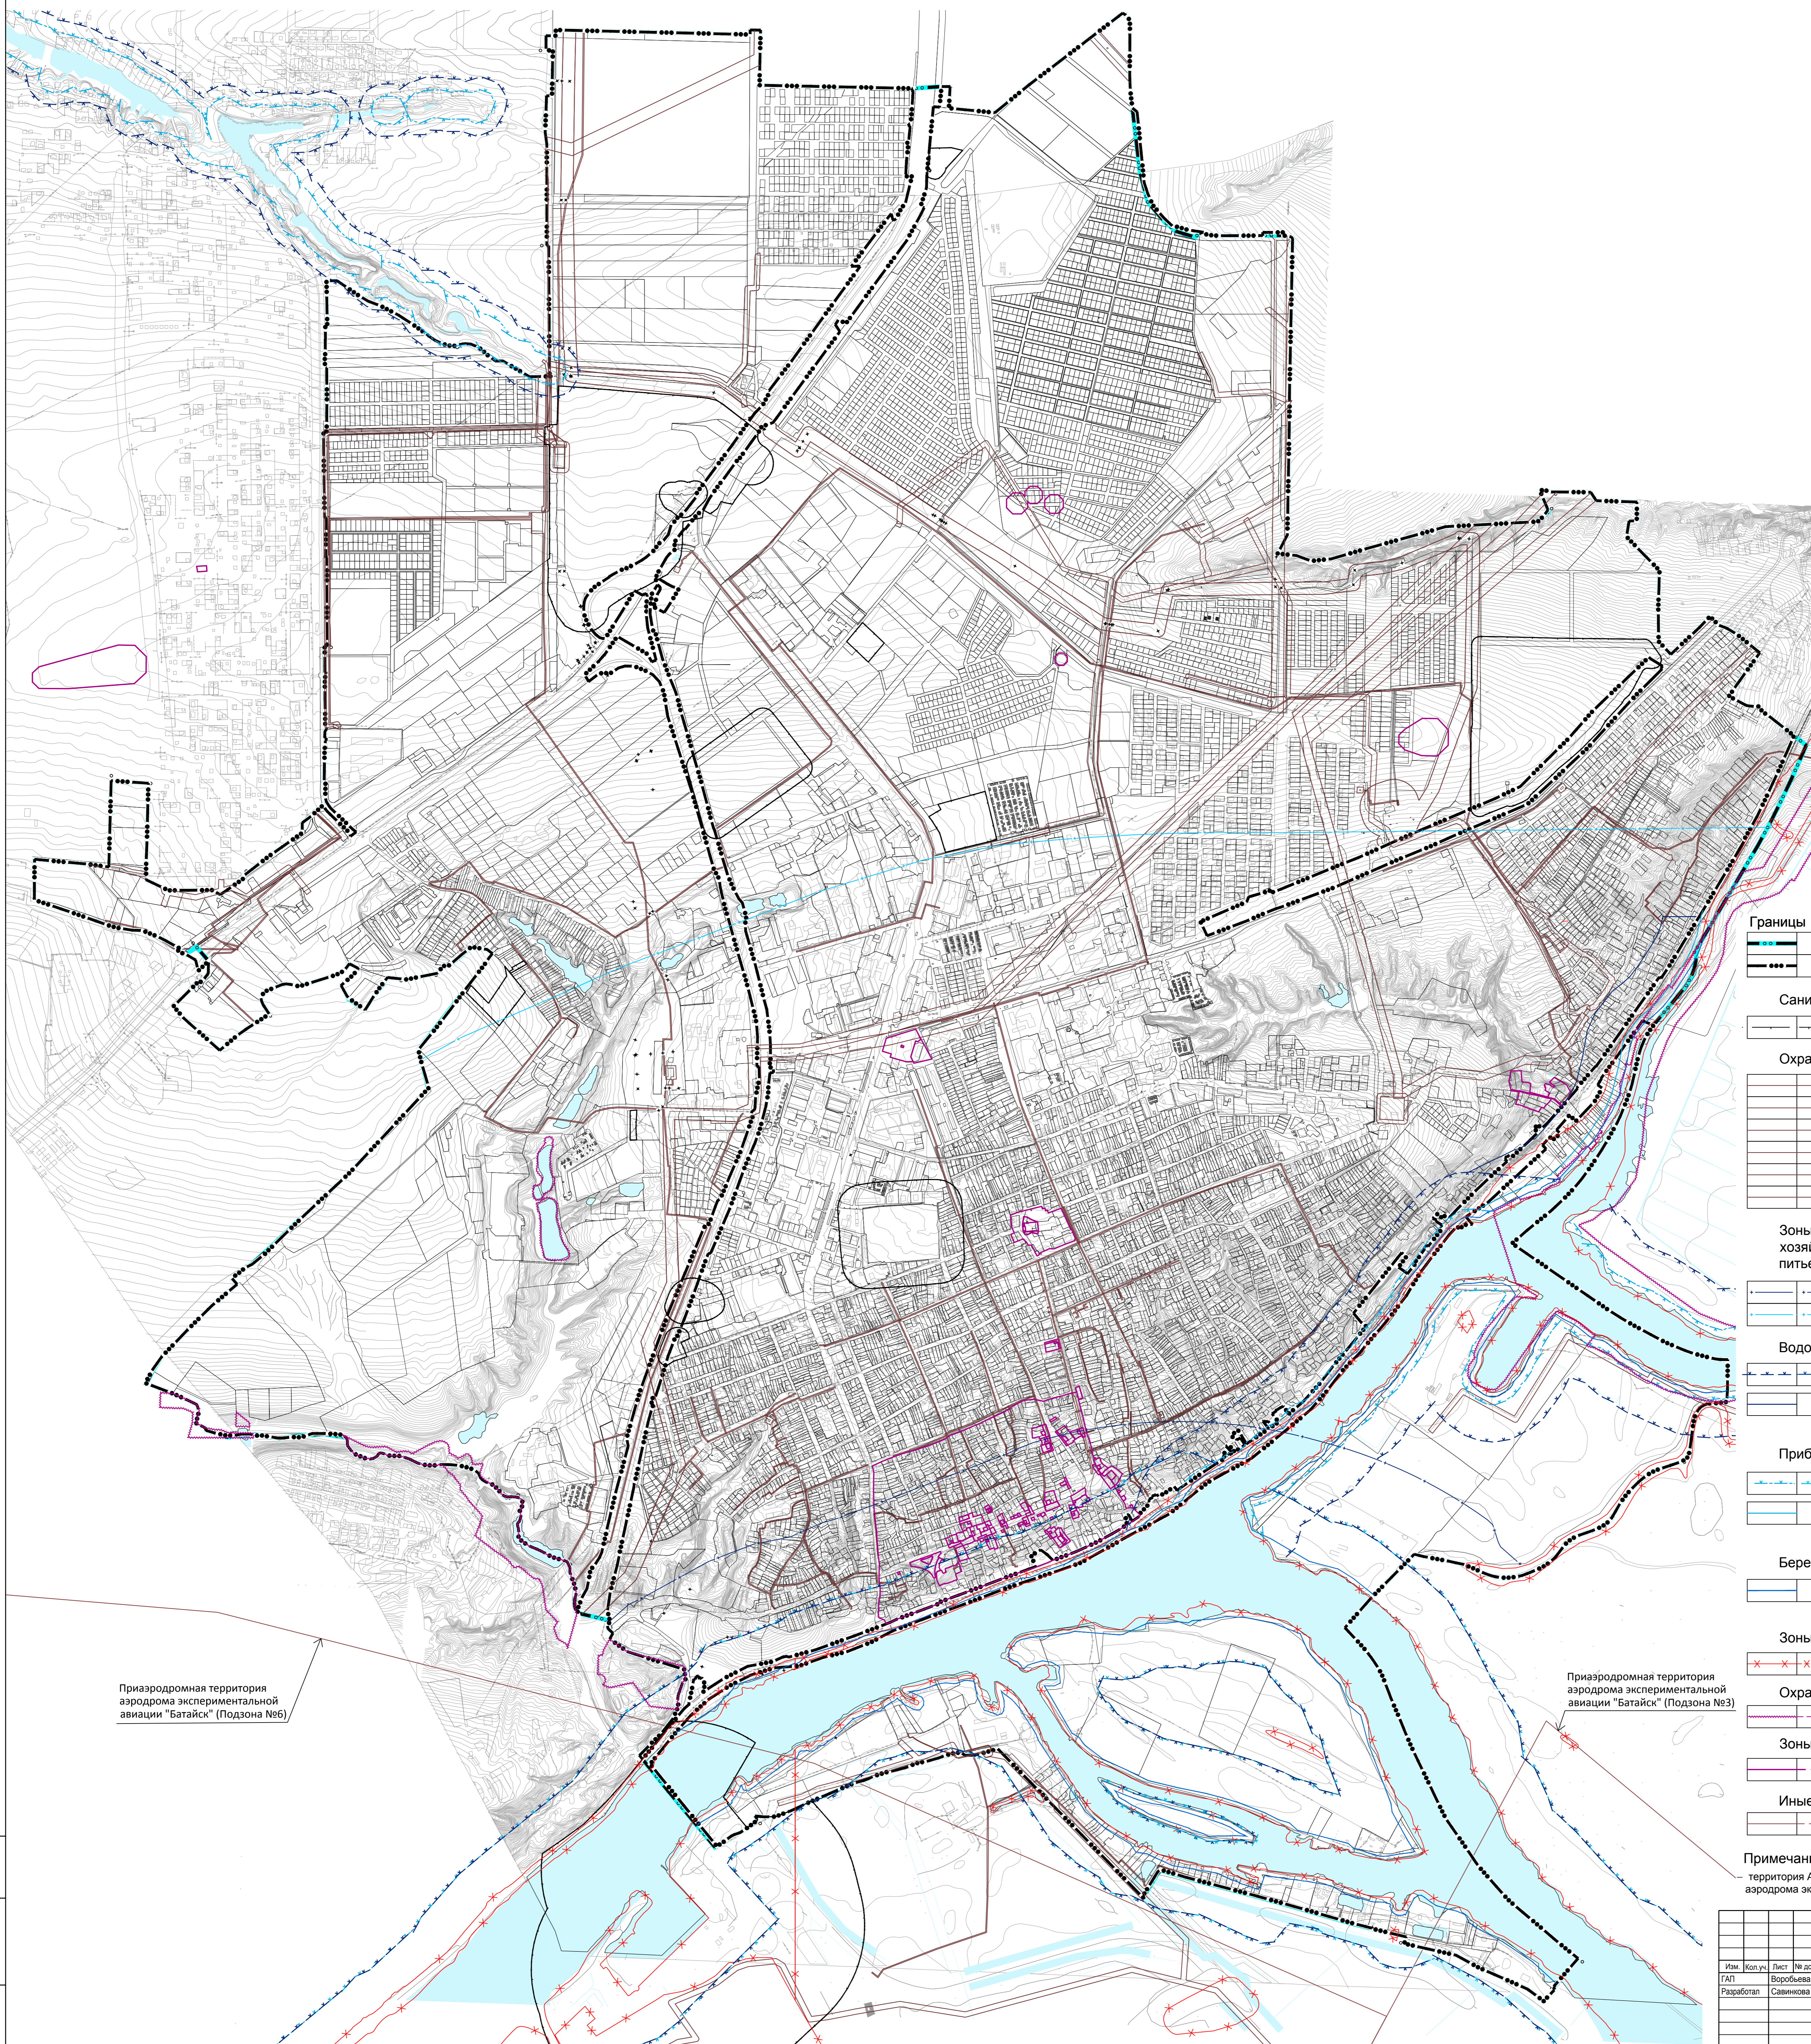

Карта зон с особыми условиями использования территории Аксайского городского поселения М 1:10000.

- Границы**
- Граница Аксайского городского поселения
 - Граница населенного пункта "город Аксай Аксайского района Ростовской области"
- Санитарно-защитная зона**
- Санитарно-защитная зона предприятий, сооружений и иных объектов
- Охранная зона инженерных коммуникаций**
- Охранная зона нефтепроводов
 - Охранная зона газопроводов и систем газоснабжения
 - Охранная зона объектов электросетевого хозяйства (вдоль линий электропередачи, вокруг подстанций)
 - Охранная зона линий и сооружений связи
 - Охранная зона тепловых сетей
 - Охранная зона канализационных сетей и сооружений
- Зоны санитарной охраны источников питьевого и хозяйственно-бытового водоснабжения и водопроводов питьевого назначения**
- Второй пояс зоны санитарной охраны источника водоснабжения
 - Третий пояс зоны санитарной охраны источника водоснабжения
- Водоохранные зоны**
- Водоохранная зона (ЗООИТ согласно данным Единого государственного реестра недвижимости)
 - Водоохранная зона (ЗООИТ установлена в соответствии со статьей 65 Водного кодекса Российской Федерации, согласно данным топографической съемки)
- Прибрежные защитные полосы**
- Прибрежная защитная полоса (ЗООИТ согласно данным Единого государственного реестра недвижимости)
 - Прибрежная защитная полоса (ЗООИТ установлена в соответствии со статьей 65 Водного кодекса Российской Федерации, согласно данным топографической съемки)
- Береговые полосы**
- Береговая полоса (ЗООИТ установлена в соответствии со статьей 6 Водного кодекса Российской Федерации, согласно данным топографической съемки)
- Зоны затопления и подтопления**
- Зона затопления
- Охранная зона особо охраняемых природных территорий**
- Охранная зона особо охраняемых природных территорий
- Зоны охраны объектов культурного наследия**
- Охранная зона объекта культурного наследия
- Иные зоны с особыми условиями использования территории**
- Приаэродромная территория